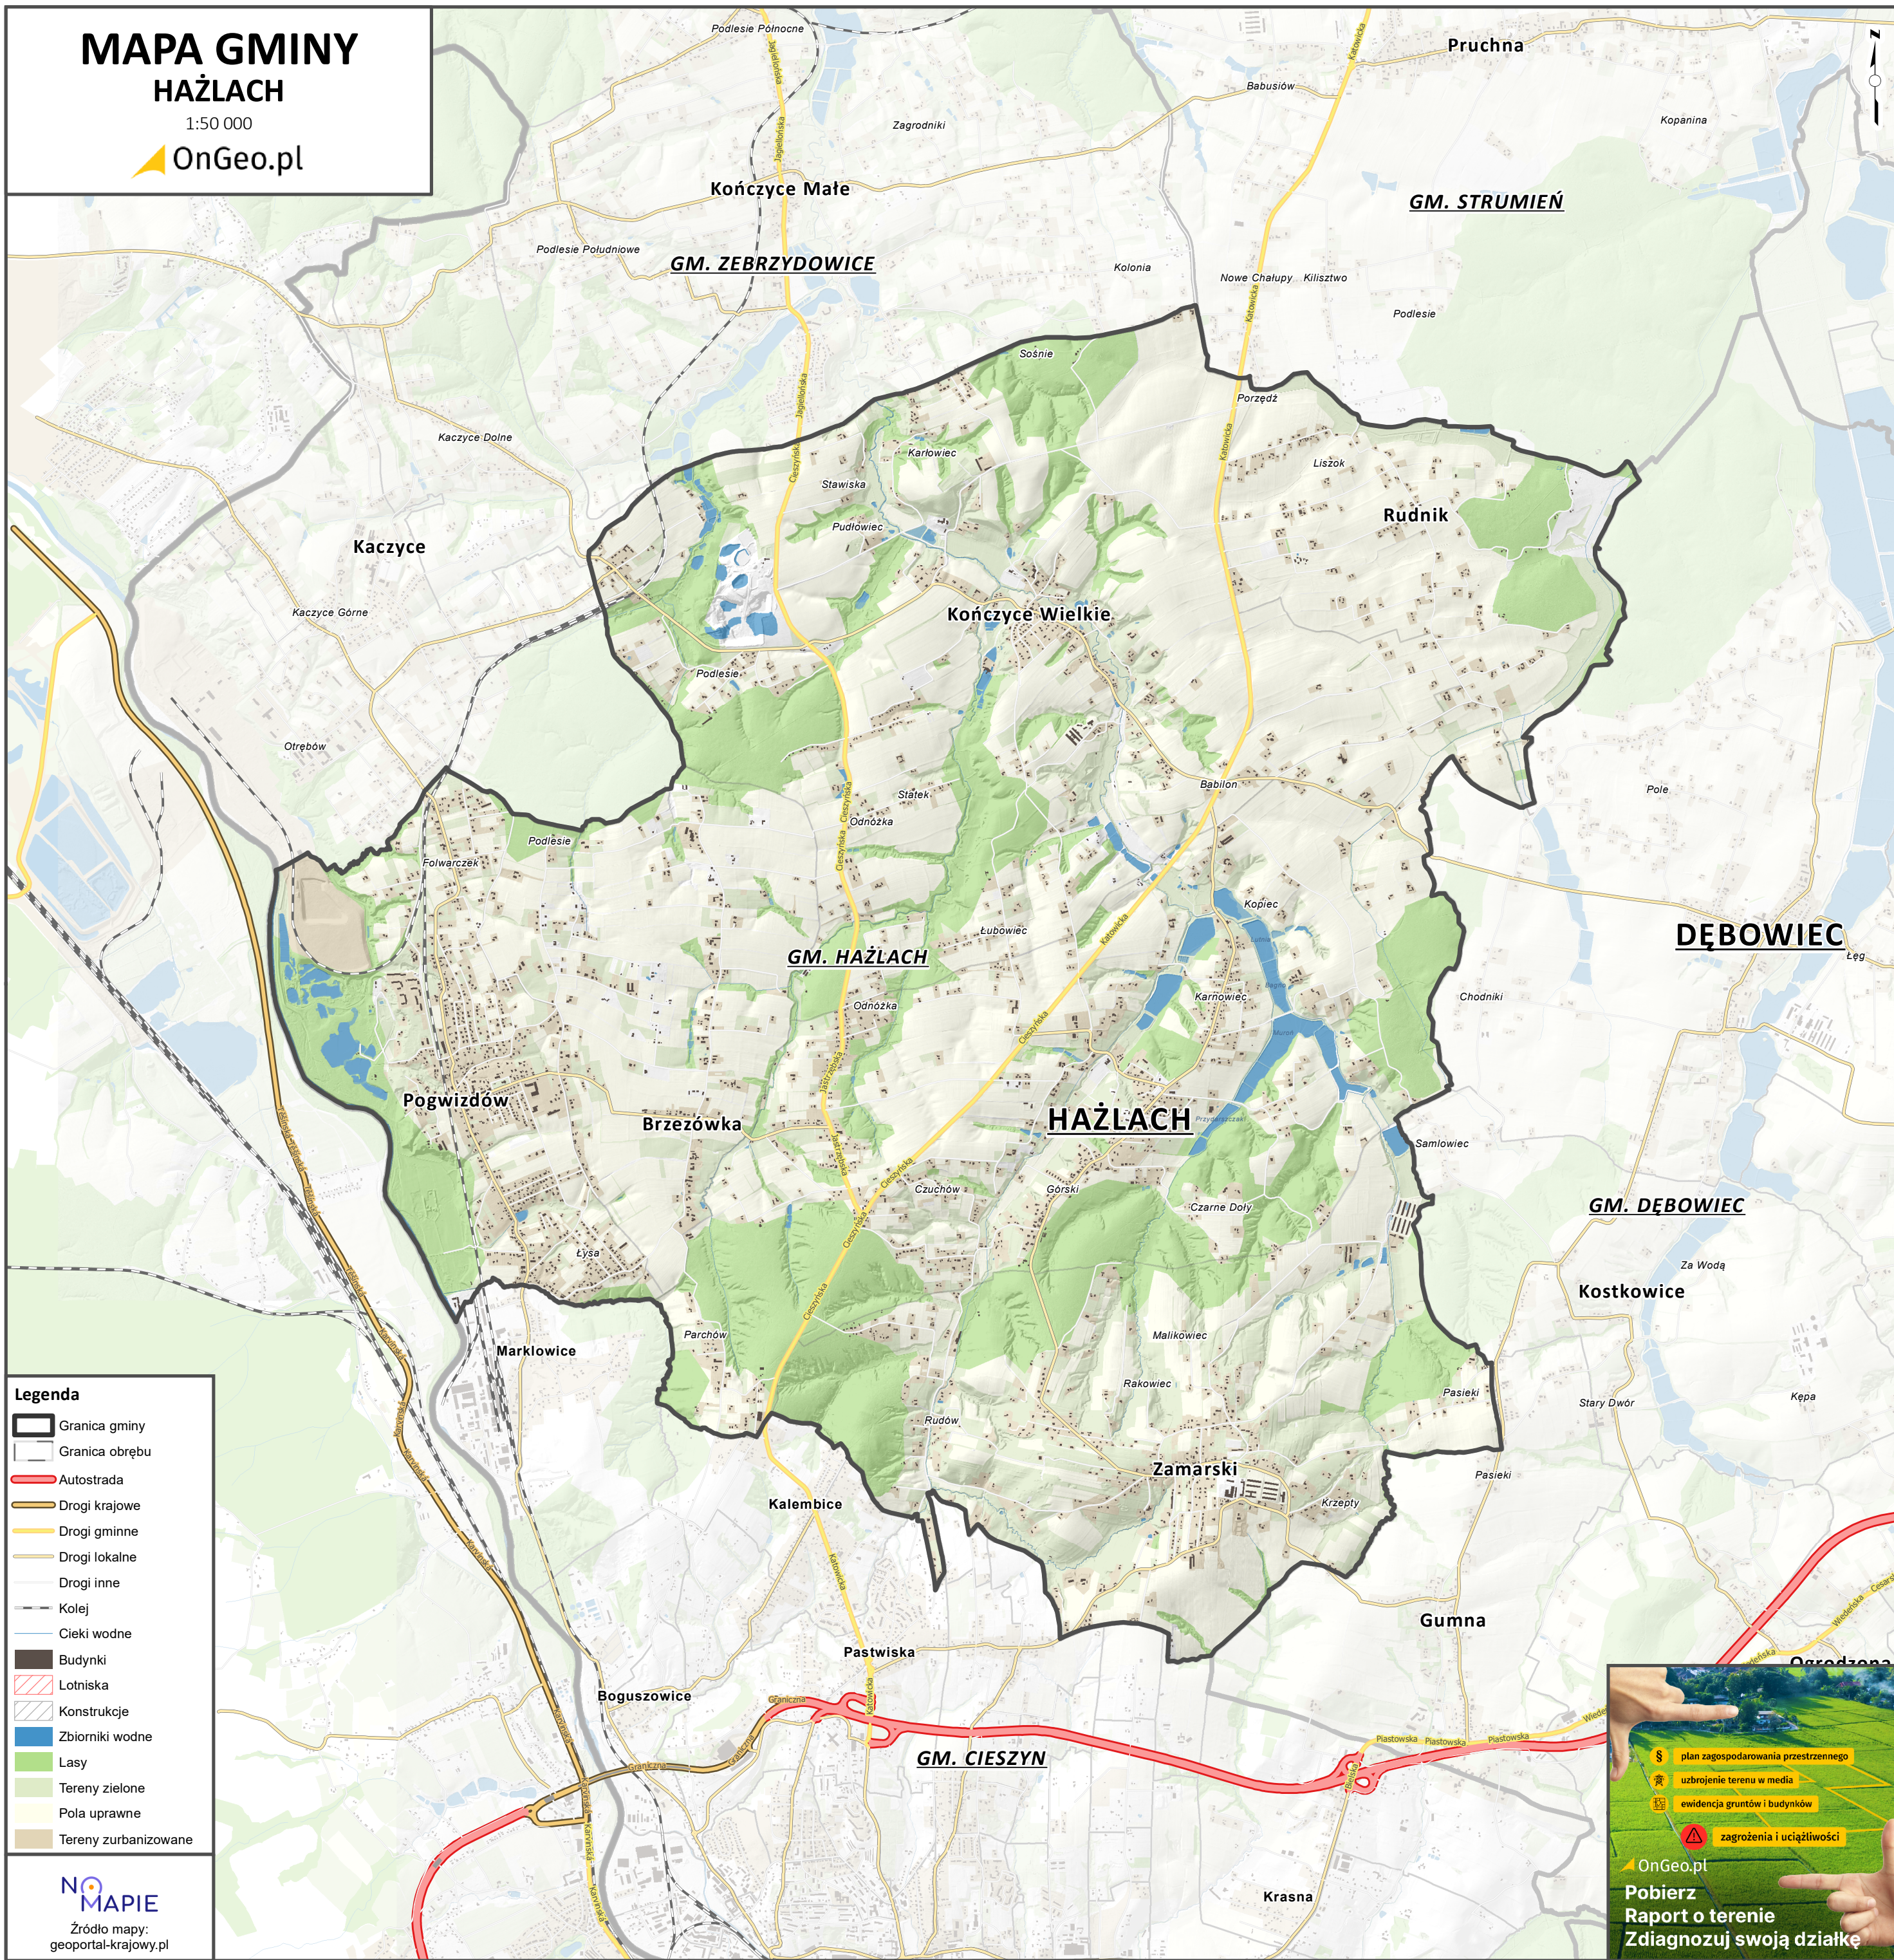

# MAPA GMINY HAŻLACH

1:50 000

## Legenda

- Granica gminy
- Granica obrębu
- Autostrada
- Drogi krajowe
- Drogi gminne
- Drogi lokalne
- Drogi inne
- Kolej
- Cieki wodne
- Budynki
- Lotniska
- Konstrukcje
- Zbiorniki wodne
- Lasy
- Tereny zielone
- Pola uprawne
- Tereny zurbanizowane

NO  
MAPIE

Źródło mapy:  
geoportal-krajowy.pl

- plan zagospodarowania przestrzennego
- uzbrojenie terenu w media
- ewidencja gruntów i budynków
- zagrożenia i uciążliwości

OnGeo.pl  
**Pobierz  
Raport o terenie  
Zdiagnozuj swoją działkę**